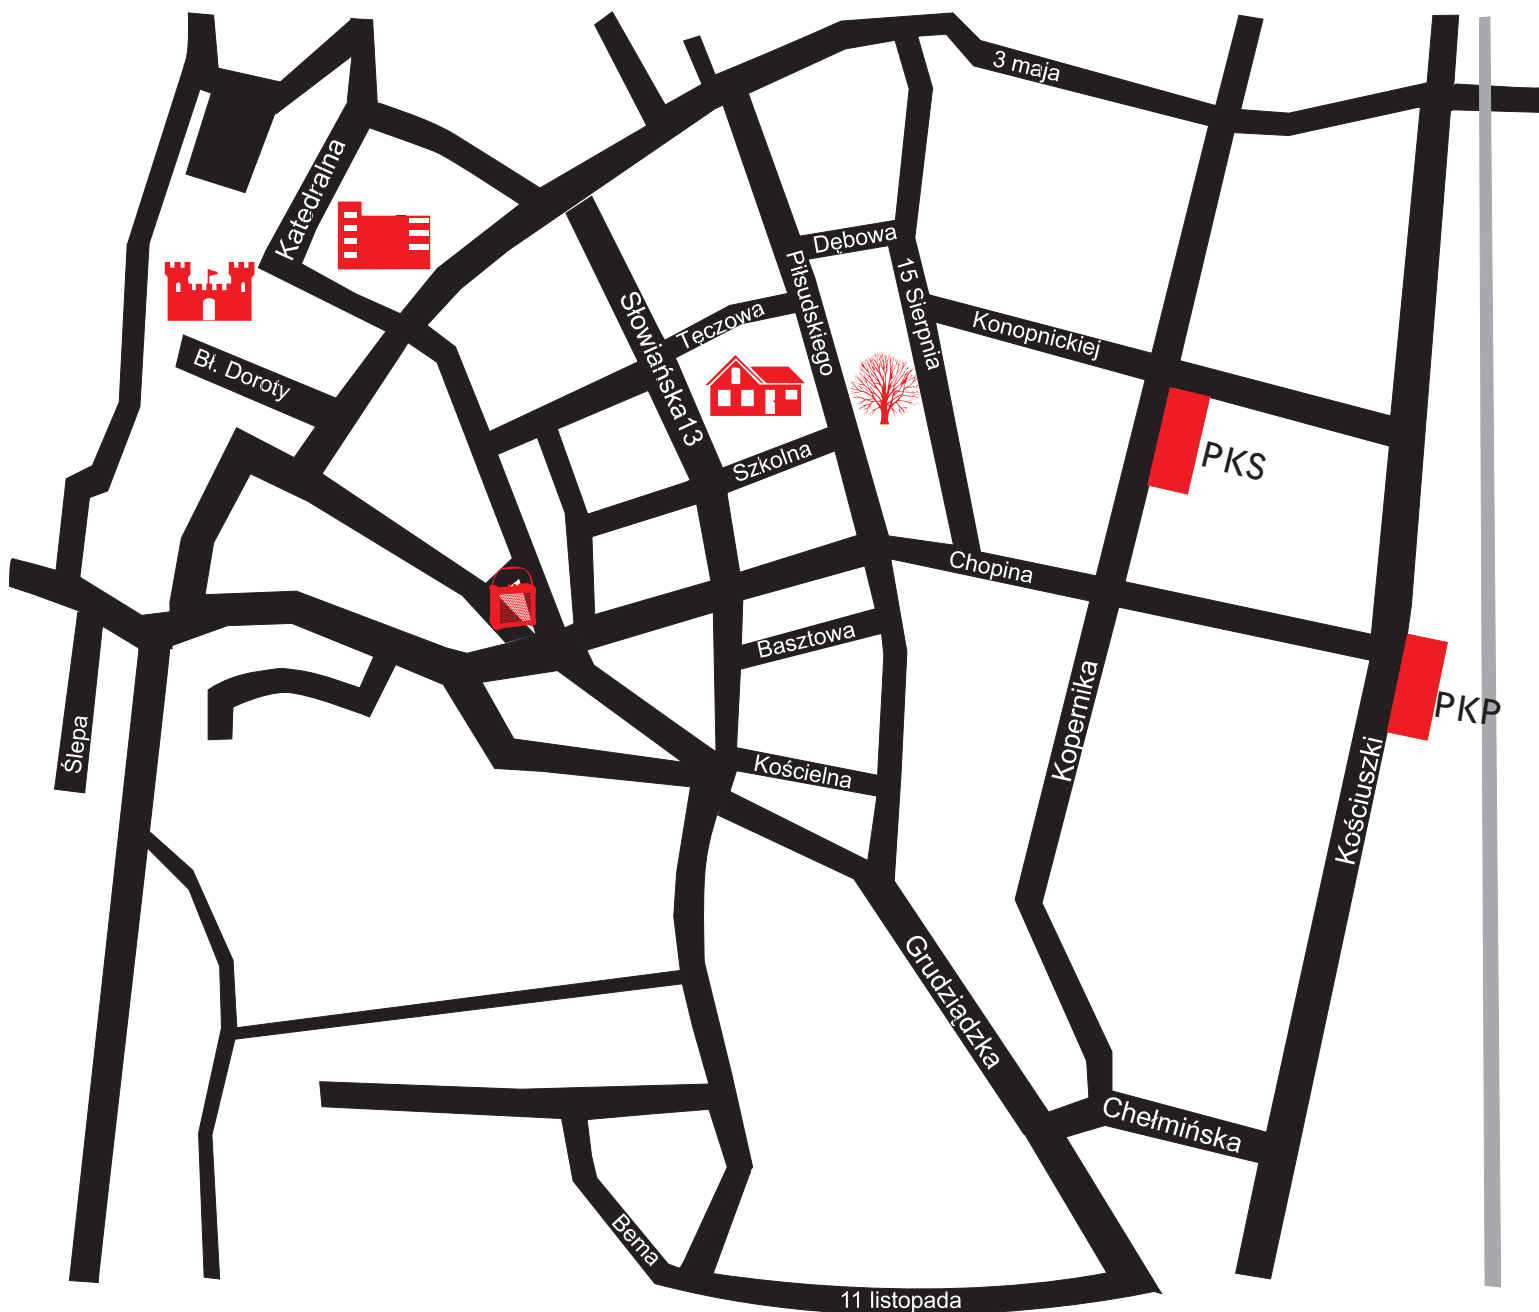

mapa

SCENY:

Czarna Sala
ul. Słowińska 13

Duża Scena KCK
ul. Katedralna 18

Muzeum Zamkowe
w Kwidzynie

Kwidzyn
ul. Piłsudskiego

Klub Muzyczny
Spichlerz